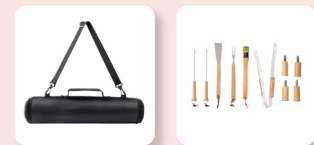

BBQ 010 | SET DE BBQ WAHIBA

Material: Acero Inoxidable y Madera Caucho Utensilios / Poliéster Maletín

Medida: 43 x 9.5 cm

Colores: Negro Guatemala: Negro

DATOS PARA IMPRESIÓN

Técnica: Serigrafía

Área: 30 x 7 cm

Maletín con cierre y correa ajustable. Incluye pinzas, brocha, tenedor, espátula, 2 brochetas y 4 pinchos para mazorcas.