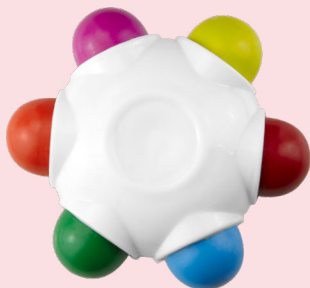

DPO 025 | CRAYÓN KANDI

Material: Plástico
Medida: 5.5 x 6 cm
Colores: Blanco

DATOS PARA IMPRESIÓN

Técnica: Goteado en Resina / Tampografía
Área: 1.6 cm Diámetro

Incluye 6 crayones de varios colores.

B