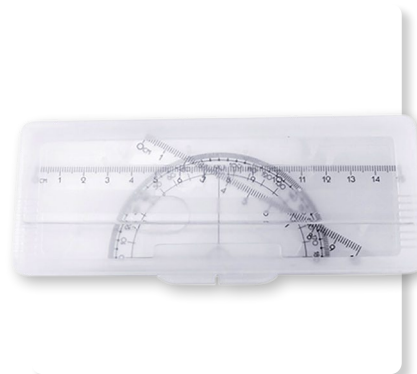

DATOS PARA IMPRESIÓN

Técnica: Serigrafía
Área: 14.5 x 4.5 cm

Incluye regla, transportador y escuadra.

BF