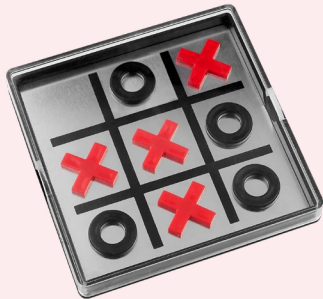

JM 095 | JUEGO DE MESA LOGGE

Material: Plástico
Medida: 12 x 10 x 8 cm Base
Colores: Blanco Tablero / Azul y Rojo Fichas

DATOS PARA IMPRESIÓN

Técnica: Serigrafía
Área: 10 x 3 cm

Tablero 4 en línea. Juego de mesa para dos jugadores. Contiene 21 fichas azules, 21 fichas rojas y base de plástico. El objetivo es alinear cuatro fichas sobre un tablero formado por seis filas y siete columnas. Por turnos, los jugadores deben introducir una ficha en la columna que prefieran (siempre que no esté completa) y ésta caerá a la posición más baja. Gana la partida el primero que consiga alinear cuatro fichas consecutivas de un mismo color en horizontal, vertical o diagonal. Consulte el instructivo para abrir y cerrar el tablero.

B

JM 080 | JUEGO DE GATO JUNK

Material: Plástico / Aluminio
Medida: 10.9 x 10.9 cm
Colores: Plata

DATOS PARA IMPRESIÓN

Técnica: Serigrafía
Área: 9 x 9 cm

Incluye 4 círculos y 4 cruces magnéticos.

S

JM 040 TORRE DE BLOQUES ZINDER

Material: Madera de Pino
Medida: 6.8 x 20 cm Completo / 6.8 x 1 cm Ficha
Colores: Beige

DATOS PARA IMPRESIÓN

Técnica: Láser / Serigrafía
Área: 5 x 0.7 cm Ficha Lateral / 5 x 1.5 cm Ficha Frente

Incluye 60 piezas de madera.

BE