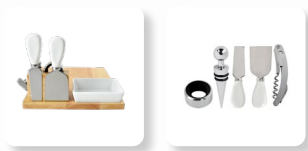

PWT 020 | TABLA MARMORE

Material: Madera Caucho / Cerámica / Metal
Medida: 20 x 30 cm
Colores: Beige

DATOS PARA IMPRESIÓN

Técnica: Láser en Tabla / Serigrafía en Mango
Área: 15 x 15 cm

Set de madera con 1 tabla con base imantada, 2 cuchillos para quesos, 1 plato, 1 sacacorchos con navaja, 1 stopper y 1 arillo. La madera es un producto natural el cual puede presentar variaciones en tonalidades y vetas.