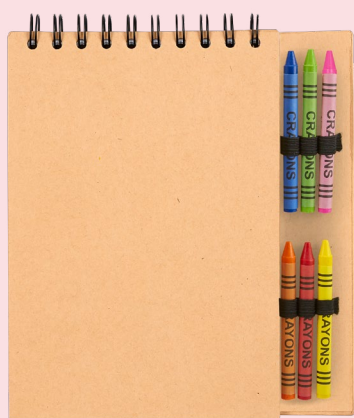

### DATOS PARA IMPRESIÓN

Técnica: Láser / Serigrafía  
Área: 5,5 x 6 cm

Doble pared. Cerrado al vacío. Pared interna y externa de acero inoxidable. Tapa de plástico bitono con sistema de rosca y asa de silicona. Mantiene temperatura caliente 6 hrs y temperatura fría 8 hrs aproximadamente. Incluye caja individual.