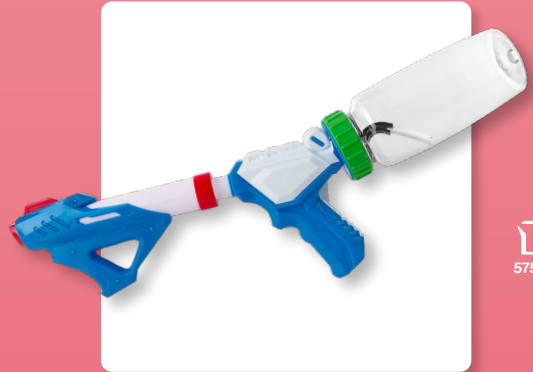

**DATOS PARA IMPRESIÓN**

Técnica: Bordado / Heat Transfer  
 Área: 6 x 3 cm

Incluye sudadera para fácil impresión o bordado.

GM 029  
**PISTOLA DE AGUA  
 AQUA SKY**

Material: Plástico  
 Medida: 50 x 17 cm  
 Colores: Blanco