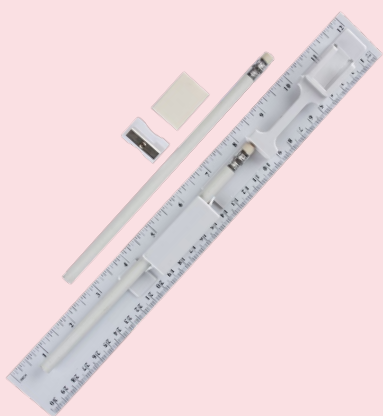

PRE 003 | SET DE REGLA Y ACCESORIOS OBIDOS

Material: Plástico
Medida: 31 x 4 cm
Colores: Blanco Guatemala: Blanco

DATOS PARA IMPRESIÓN

Técnica: Serigrafía
Área: 5 x 1.7 cm

Incluye 2 lápices, 1 borrador, 1 sacapuntas y regla de 30 cm.

B