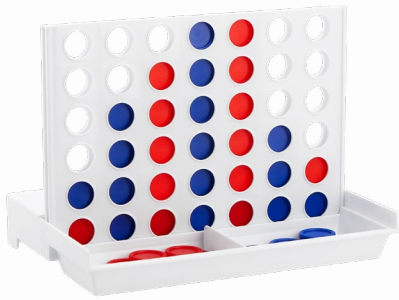

## INF 015 | PELOTA DE PLAYA

Material: Plástico  
Medida: 27 cm Diámetro  
Colores: B/N  Guatemala: B/N

### DATOS PARA IMPRESIÓN

Técnica: Serigrafía  
Área: 7 x 14 cm

Pelota inflable.

B

N