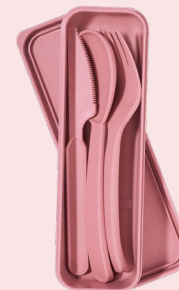

### DATOS PARA IMPRESIÓN

Técnica: Serigrafía

Área: 1.5 x 6 cm

Portacubiertos con tenedor, cuchara y cuchillo.

A B O R V