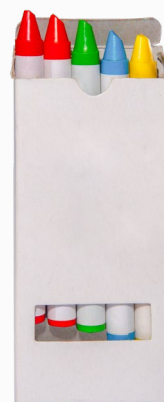

DPO 014 | CAJA DE CRAYONES

Material: Cera / Caja de Cartón
Medida: 4.3 x 9.2 cm
Colores: Blanco Guatemala: Blanco

DATOS PARA IMPRESIÓN

Técnica: Serigrafía
Área: 3 x 4.5 cm

Caja de cartón con 5 crayones de varios colores.

B